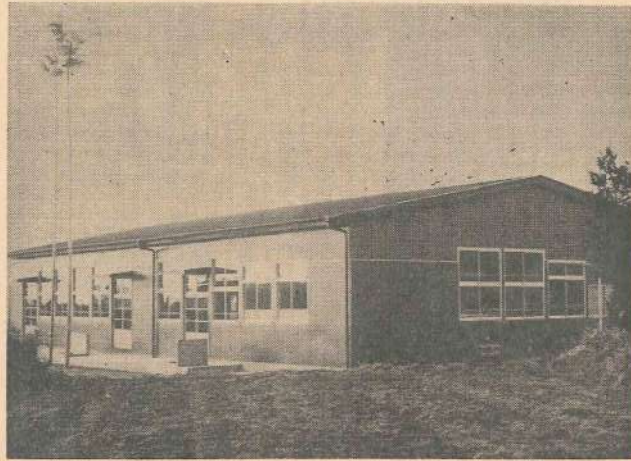

役割り大きい 地区活動の據点

第三地区公館

今、宮村小学校南側高台に暖かい陽春の光に映えて真新しい第三地区公民館が、そのモダンな姿を見せております。

この第三地区公民館は去る八月、工事費六〇五万円をもって、淵脇組によって着工し、つい先程完成したものであります。建坪一一〇坪、軽量鉄骨造り、内部は学級室、図書

室、事務室、管理室、調理室等明るい近代的な設備がほどこされております。

この施設は第三地区の青壮、婦人、老人などの各種集会、学級、講座、体育、レクリエーションなどに大いに利用することになっております。

今後これの活用によって地区住民の融和、協調、団結をうながし、いよいよ地

区公民館活動の拠点となつてその役割りを果たすことでしょう。
尚四月より保育所もこゝに開設されて、広い敷地と

完備した施設に恵まれて、喜々として遊ぶ幼児等を見るにつけても地区住民の顔もおのずからほころびるものが感じられます。

税務だより

今月の納税は固定資産税

少し変っている

家屋の評価方法

税金と聞いただけで、どうも頭にくる、という人もいるかも知れませんが、しかし私達の社会は私達の納める税金によって明るく成り立っているのですから、みんな進んでこの義務を果たすようにしたいものです。

昭和四二年度最初の税金は固定資産税です。まもなく組合長さんから、その納税通知書が届けられるものと思ひます。

土地については大体昨年同様ですが家屋については少し変っていることに気づかれることと思ひます。

それは次の理由からですのでよく御承知下さい。
①家屋の実態調査を行いました。

法の改正によつて全国一斉に評価替えが行れ、お宅にも税務職員がお伺いし、一棟毎に実測を行います。坪数を確認し、その他綿密に再調査をしております。

②建築経過年数によつて補正を加えております。

③昨年より三〇％減の評価格

④昨年より三〇％減の評価格

何よりも先ず

健康診断

結婚前

春は結婚シーズンです。いまや楽しい婚約中で、せつせとその準備にお忙しい方もいらつしやることでしょう。

そんな方々にとつて何よりも一番大切な健康診断を先ずしたいものですが、いかゞでしょうか。

アメリカでは結婚許可証をもらうのに血液検査を義務づけていると聞きま

す。

我が国でも今後性病に関する健康診断を義務づけるようになりま

す。結婚後しばらくして夫が結核であることが分り、以来療養所生活の夫を待ちわびる妻の話しや、或いは又夫から性病をうつされた新妻の悲劇などよく耳にはさむ話です。

「結婚前に健康診断を」とは言つても、これを要求