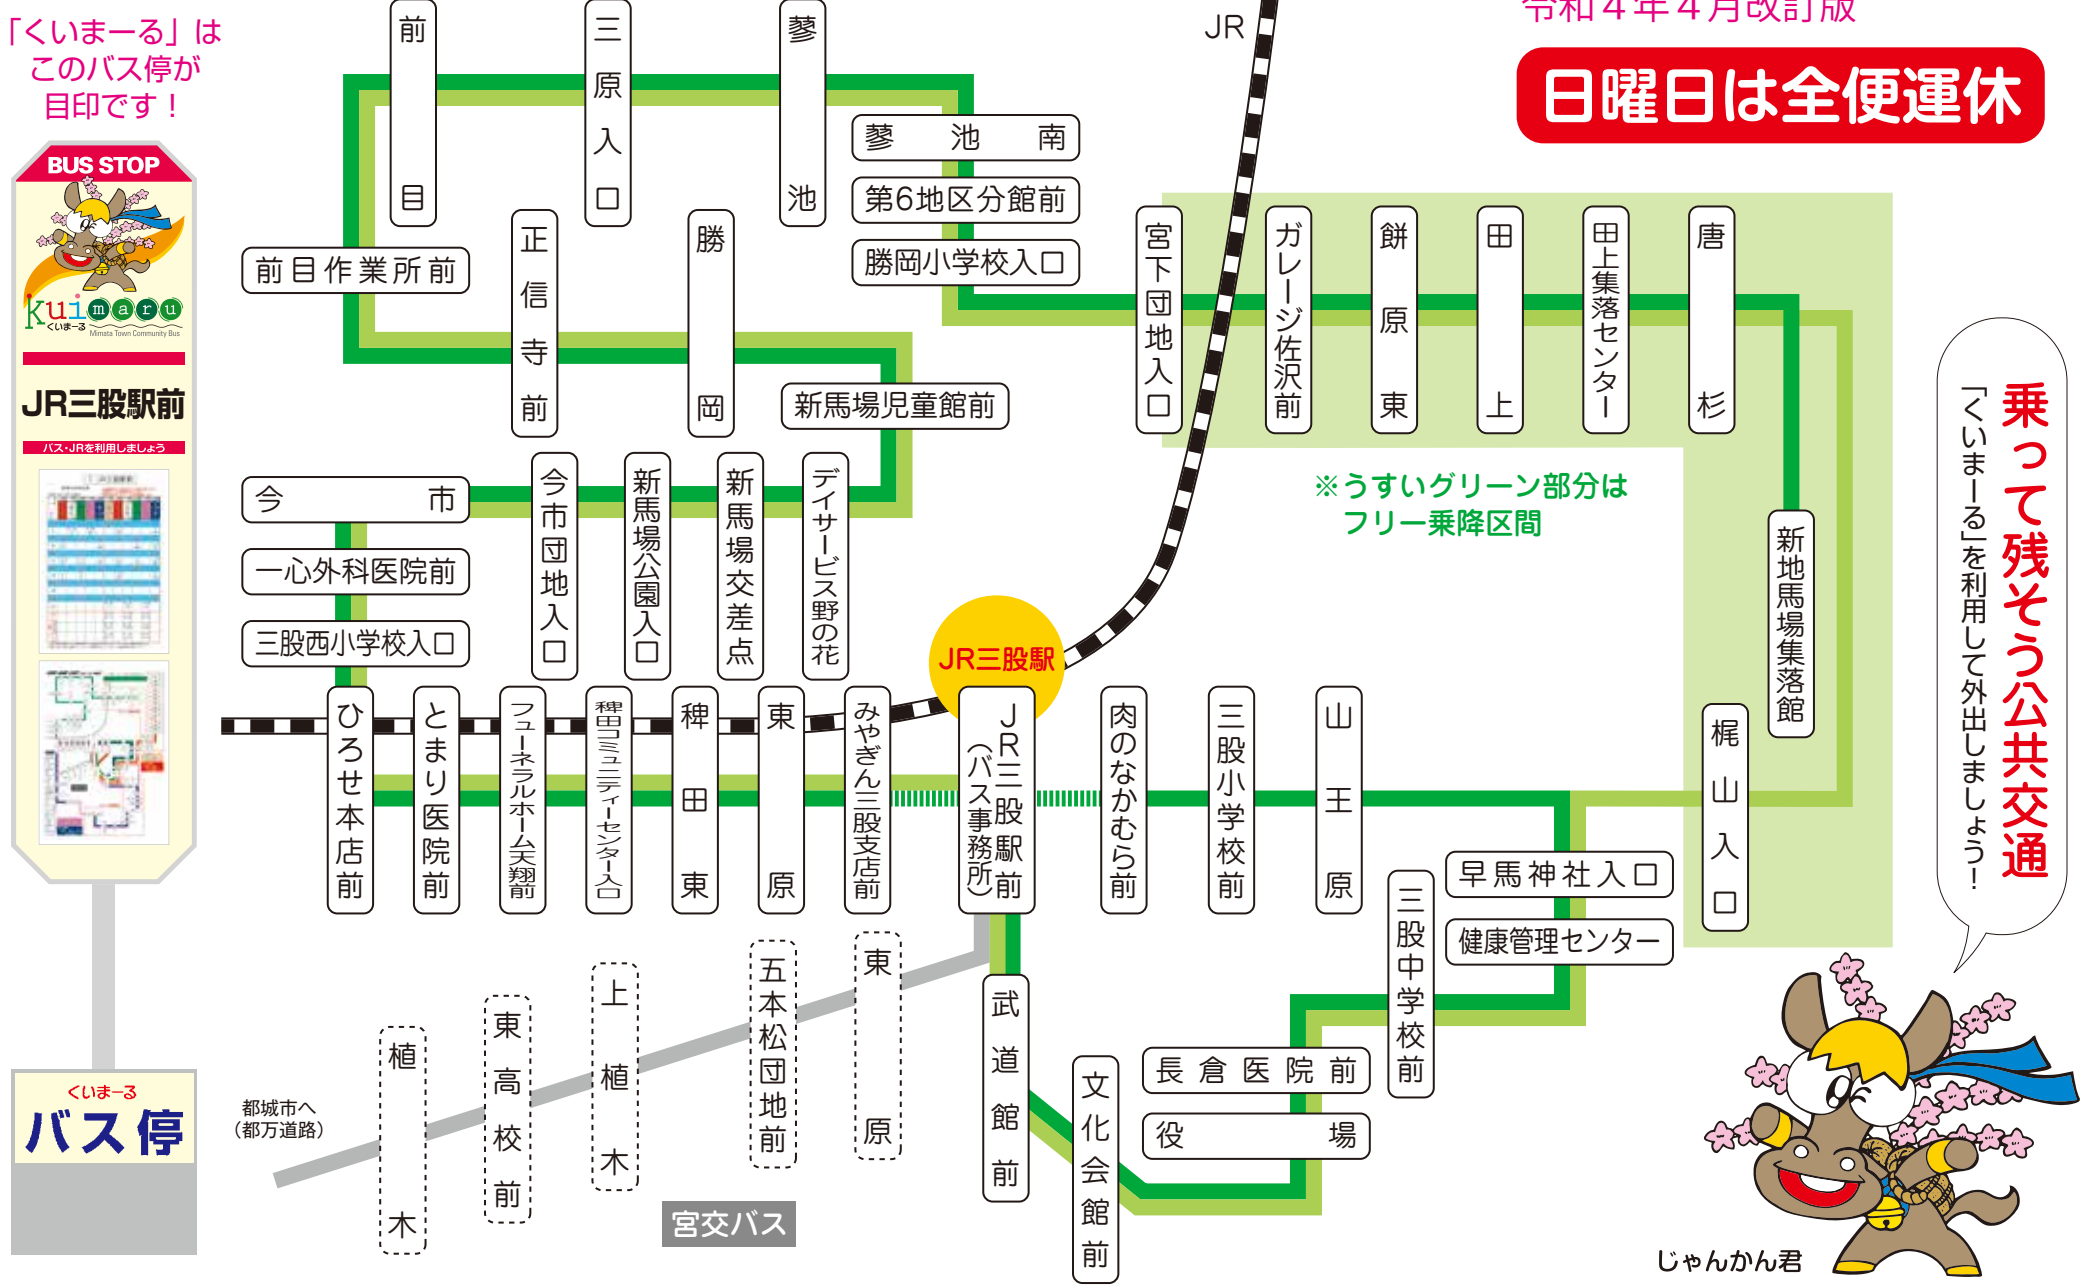

21番線 田上・蓼池 (通学支援)コース

22番線 田上・蓼池 (生活支援)コース

令和4年4月改訂版

日曜日は全便運休

乗って残そう公共交通

31番線 樺山・宮村・植木 (通学支援)コース

32番線 樺山・宮村・植木 (生活支援)コース

令和4年4月改訂版