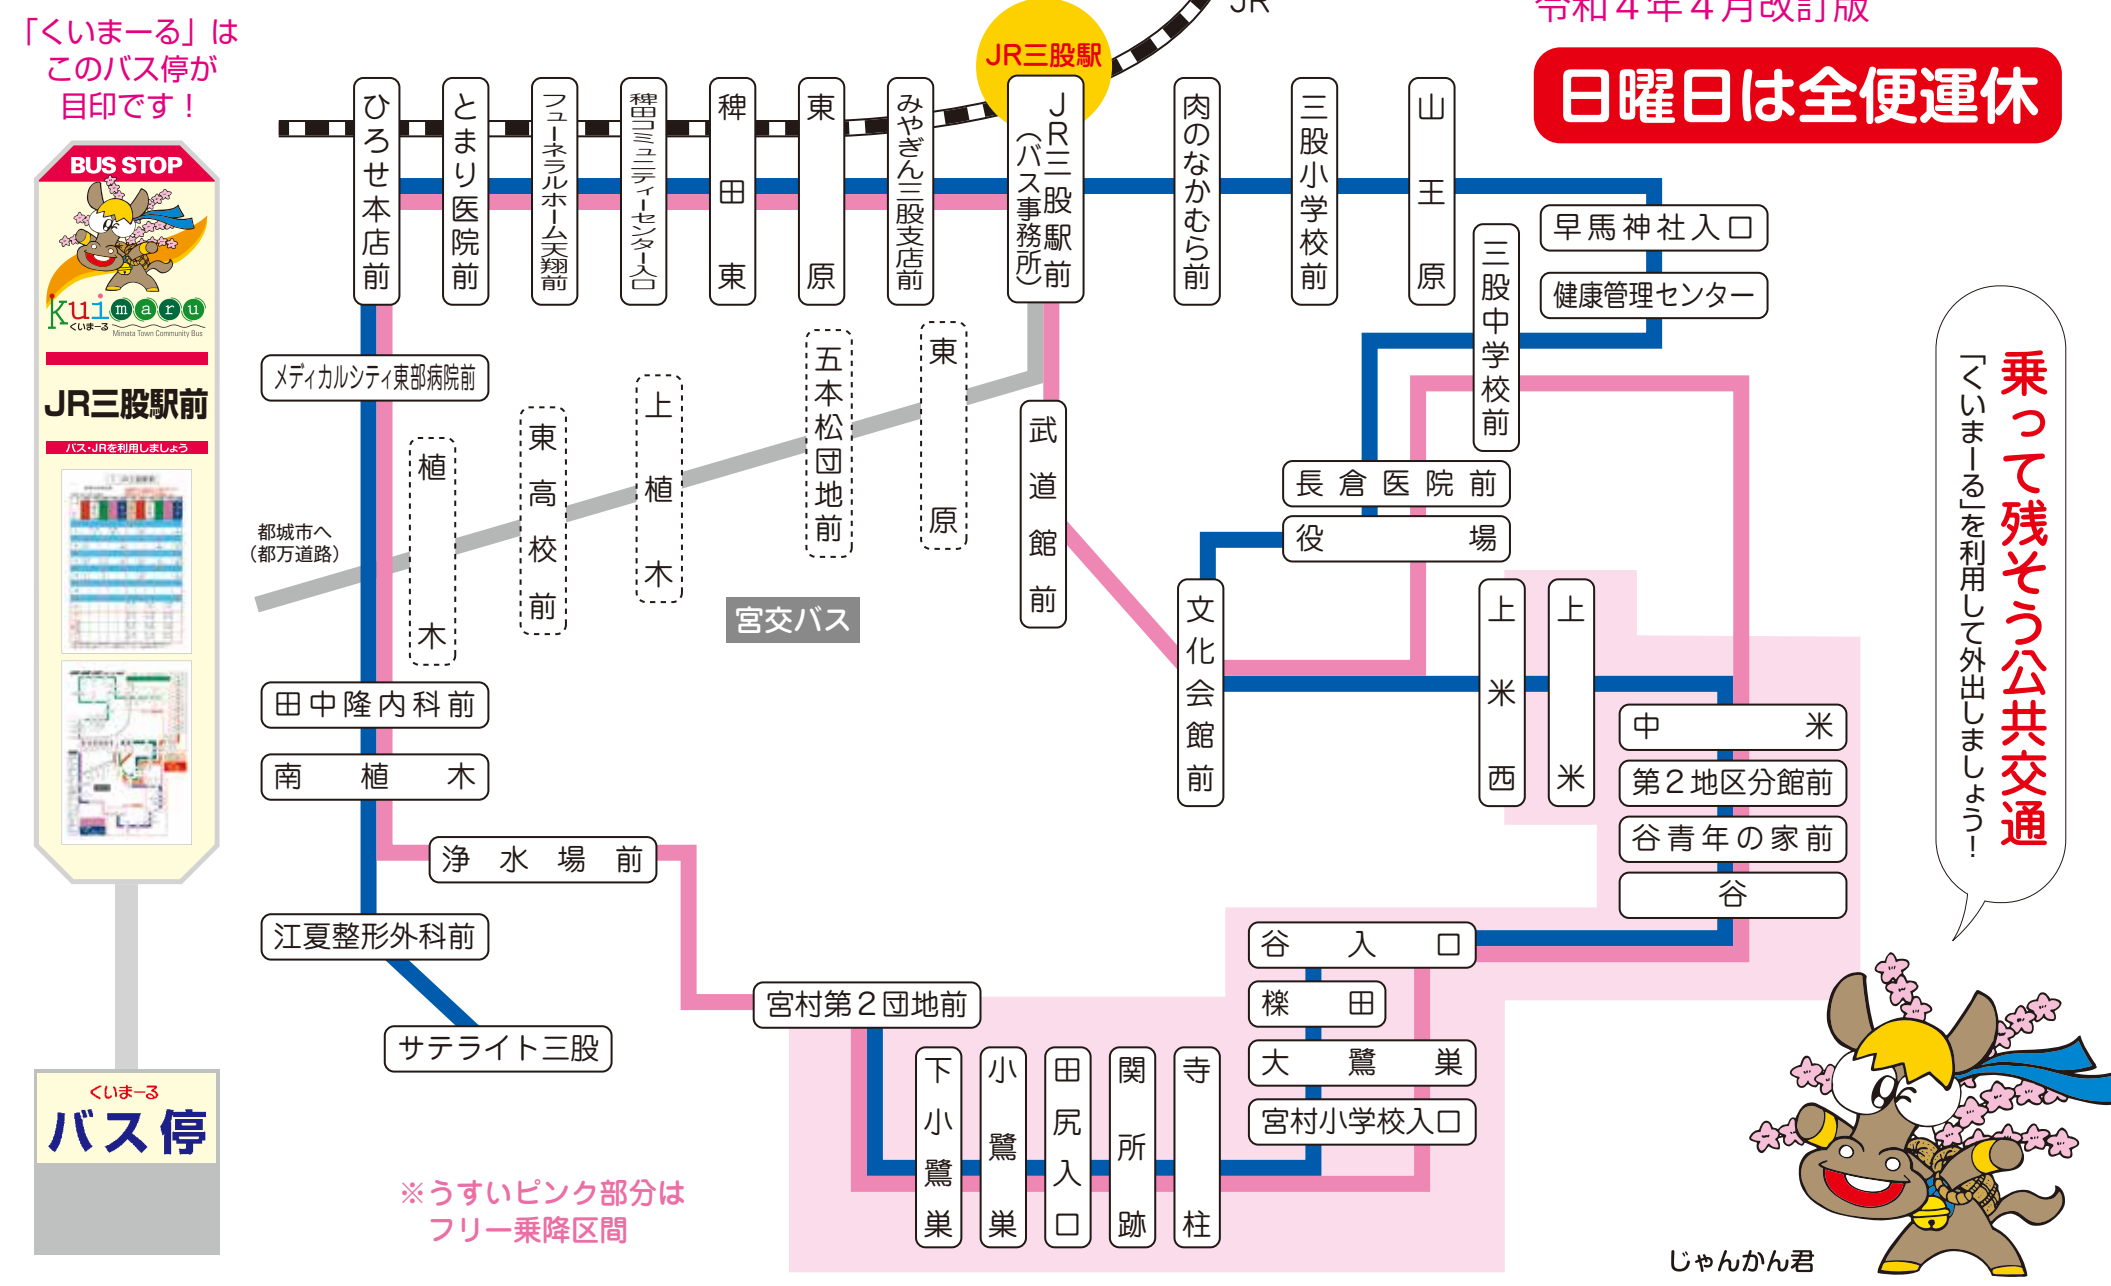

31番線 樺山・宮村・植木 (通学支援)コース

32番線 樺山・宮村・植木 (生活支援)コース

令和4年4月改訂版

日曜日は全便運休

乗って残そう公共交通

生活支援便

新地馬場 蓼池 JR三股駅	(注意)祝日も、平日同様に運行します。				JR三股駅 蓼池 新地馬場	(注意)祝日も、平日同様に運行します。			
	火木土	火木土	火木土	火木		火木土	火木土	火木土	火木
新地馬場集落館	7:55	9:46	11:37	13:28	JR三股駅前	8:55	10:46	12:37	14:28
唐杉	7:56	9:47	11:38	13:29	武道館前	8:57	10:48	12:39	14:30
田上集落センター	7:58	9:49	11:40	13:31	文化会館前	8:57	10:48	12:39	14:30
田上	7:59	9:50	11:41	13:32	役場	8:58	10:49	12:40	14:31
餅原東	8:00	9:51	11:42	13:33	長倉医院前	8:59	10:50	12:41	14:32
カレーシロ沢前	8:01	9:52	11:43	13:34	三股中学校前	9:00	10:51	12:42	14:33
宮下団地入口	8:03	9:54	11:45	13:36	健康管理センター	9:01	10:52	12:43	14:34
勝岡小学校入口	8:04	9:55	11:46	13:37	早馬神社入口	9:01	10:52	12:43	14:34
第6地区分館前	8:05	9:56	11:47	13:38	山王原	9:02	10:53	12:44	14:35
蓼池南	8:06	9:57	11:48	13:39	三股小学校前	9:03	10:54	12:45	14:36
蓼池	8:08	9:59	11:50	13:41	肉のなかむら前	9:04	10:55	12:46	14:37
三原入口	8:09	10:00	11:51	13:42	みやぎん三股支店前	9:05	10:56	12:47	14:38
前目	8:10	10:01	11:52	13:43	東原	9:06	10:57	12:48	14:39
前目作業所前	8:11	10:02	11:53	13:44	稗田東	9:06	10:57	12:48	14:39
正信寺前	8:12	10:03	11:54	13:45	駒田コミュニティセンター入口	9:07	10:58	12:49	14:40
勝岡	8:13	10:04	11:55	13:46	フューネラルホーム天翔前	9:07	10:58	12:49	14:40
新馬場児童館前	8:16	10:07	11:58	13:49	とまり医院前	9:08	10:59	12:50	14:41
デイサービス野の花	8:18	10:09	12:00	13:51	ひろせ本店前	9:09	11:00	12:51	14:42
新馬場交差点	8:20	10:11	12:02	13:53	三股西小学校入口	9:11	11:02	12:53	14:44
新馬場公園入口	8:21	10:12	12:03	13:54	一心外科学院前	9:12	11:03	12:54	14:45
今市団地入口	8:22	10:13	12:04	13:55	今市	9:13	11:04	12:55	14:46
一心外科学院前	8:23	10:14	12:05	13:56	今市団地入口	9:13	11:04	12:55	14:46
三股西小学校入口	8:24	10:15	12:06	13:57	新馬場公園入口	9:14	11:05	12:56	14:47
ひろせ本店前	8:26	10:17	12:08	13:59	新馬場交差点	9:15	11:06	12:57	14:48
とまり医院前	8:27	10:18	12:09	14:00	第6地区分館前	9:17	11:08	12:59	14:50
フューネラルホーム天翔前	8:28	10:19	12:10	14:01	新馬場児童館前	9:19	11:10	13:01	14:52
駒田コミュニティセンター入口	8:28	10:19	12:10	14:01	勝岡	9:22	11:13	13:04	14:55
稗田東	8:29	10:20	12:11	14:02	正信寺前	9:23	11:14	13:05	14:56
東原	8:29	10:20	12:11	14:02	前目作業所前	9:24	11:15	13:06	14:57
みやぎん三股支店前	8:30	10:21	12:12	14:03	前目	9:25	11:16	13:07	14:58
肉のなかむら前	8:31	10:22	12:13	14:04	三原入口	9:26	11:17	13:08	14:59
三股小学校前	8:32	10:23	12:14	14:05	蓼池	9:27	11:18	13:09	15:00
山王原	8:33	10:24	12:15	14:06	蓼池南	9:29	11:20	13:11	15:02
早馬神社入口	8:34	10:25	12:16	14:07	第6地区分館前	9:30	11:21	13:12	15:03
健康管理センター	8:34	10:25	12:16	14:07	勝岡小学校入口	9:31	11:22	13:13	15:04
三股中学校前	8:35	10:26	12:17	14:08	宮下団地入口	9:32	11:23	13:14	15:05
長倉医院前	8:36	10:27	12:18	14:09	カレーシロ沢前	9:34	11:25	13:16	15:07
役場	8:37	10:28	12:19	14:10	餅原東	9:35	11:26	13:17	15:08
文化会館前	8:38	10:29	12:20	14:11	田上	9:36	11:27	13:18	15:09
武道館前	8:38	10:29	12:20	14:11	田上集落センター	9:37	11:28	13:19	15:10
JR三股駅前	8:40	10:31	12:22	14:13	唐杉	9:39	11:30	13:21	15:12
					新地馬場集落館	9:40	11:31	13:22	15:13

通学支援便