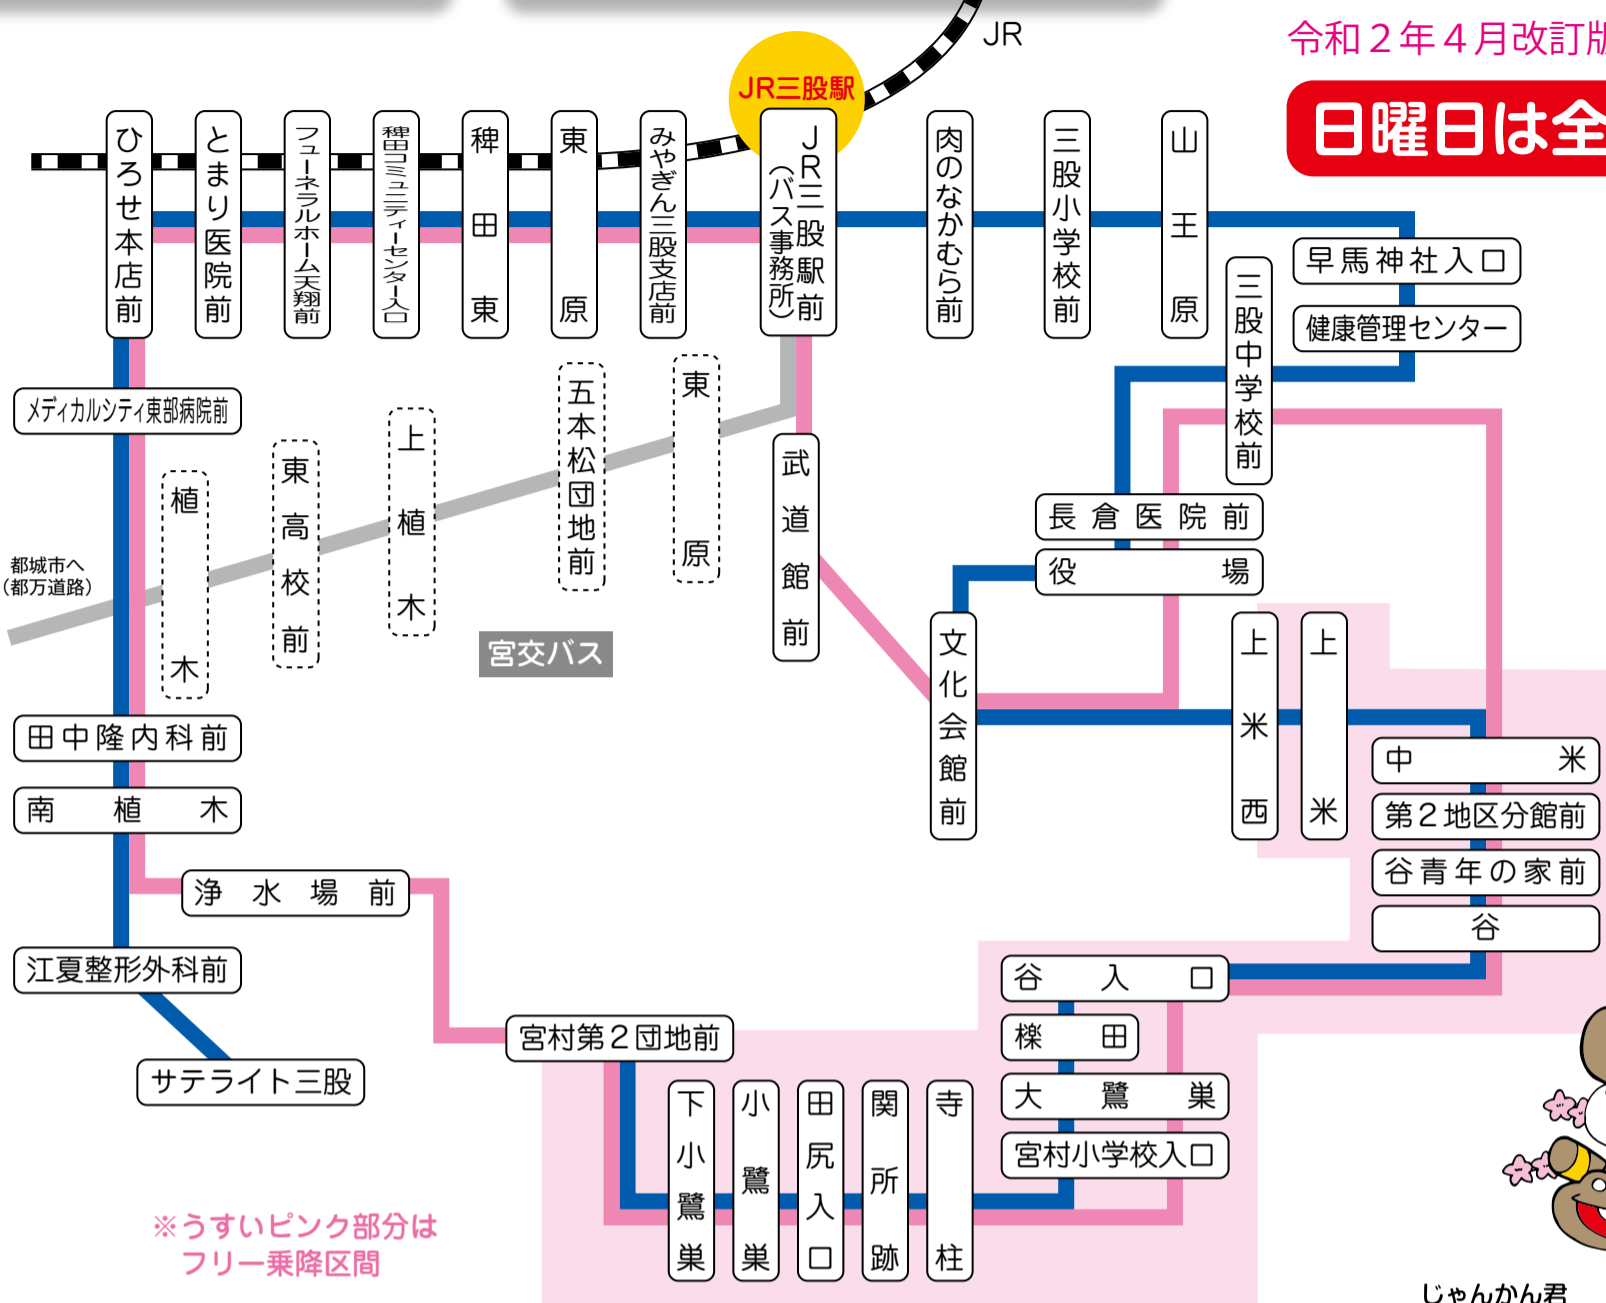

31番線

樺山・宮村・植木 (通学支援) コース

32番線

樺山・宮村・植木 (生活支援) コース

令和2年4月改訂版

日曜日は全便運休

「くいまる」はこのバス停が目印です!

BUS STOP
くいまる
JR三股駅前
バス-JRを利用しましょう

乗って残そう公共交通
「くいまる」を利用して外出しましょう!

生活支援便

(注意) 祝日も、平日同様に運行します。

宮村第2団地 JR三股駅 サテライト三股	火	土	火	土	火
	1	3	5	7	9
宮村第2団地前	8:05	9:51	11:37	13:23	15:09
下小鷲巣	8:07	9:53	11:39	13:25	15:11
小鷲巣	8:08	9:54	11:40	13:26	15:12
田尻入口	8:09	9:55	11:41	13:27	15:13
関所跡	8:15	10:01	11:47	13:33	15:19
寺柱	8:16	10:02	11:48	13:34	15:20
宮村小学校入口	8:17	10:03	11:49	13:35	15:21
大鷲巣	8:18	10:04	11:50	13:36	15:22
榎田	8:20	10:06	11:52	13:38	15:24
谷入口	8:22	10:08	11:54	13:40	15:26
谷	8:23	10:09	11:55	13:41	15:27
谷青年の家前	8:24	10:10	11:56	13:42	15:28
第2地区分館前	8:25	10:11	11:57	13:43	15:29
中米	8:25	10:11	11:57	13:43	15:29
上米	8:26	10:12	11:58	13:44	15:30
上米西	8:26	10:12	11:58	13:44	15:30
文化会館前	8:27	10:13	11:59	13:45	15:31
役場	8:28	10:14	12:00	13:46	15:32
長倉医院前	8:29	10:15	12:01	13:47	15:33
三股中学校前	8:30	10:16	12:02	13:48	15:34
健康管理センター	8:31	10:17	12:03	13:49	15:35
早馬神社入口	8:31	10:17	12:03	13:49	15:35
山王原	8:32	10:18	12:04	13:50	15:36
三股小学校前	8:33	10:19	12:05	13:51	15:37
肉のなかむら前	8:34	10:20	12:06	13:52	15:38
JR三股駅前	8:35	10:21	12:07	13:53	15:39
みやぎん三股支店前	8:36	10:22	12:08	13:54	15:40
東原	8:37	10:23	12:09	13:55	15:41
稗田東	8:37	10:23	12:09	13:55	15:41
榎田コミュニティセンター入口	8:38	10:24	12:10	13:56	15:42
フューネラルホーム天翔前	8:38	10:24	12:10	13:56	15:42
とまり医院前	8:39	10:25	12:11	13:57	15:43
ひろせ本店前	8:41	10:27	12:13	13:59	15:45
メディカルシティ東部病院前	8:43	10:29	12:15	14:01	15:47
田中隆内科前	8:45	10:31	12:17	14:03	15:49
南植木	8:46	10:32	12:18	14:04	15:50
江夏整形外科前	8:47	10:33	12:19	14:05	15:51
サテライト三股	8:51	10:37	12:23	14:09	15:55