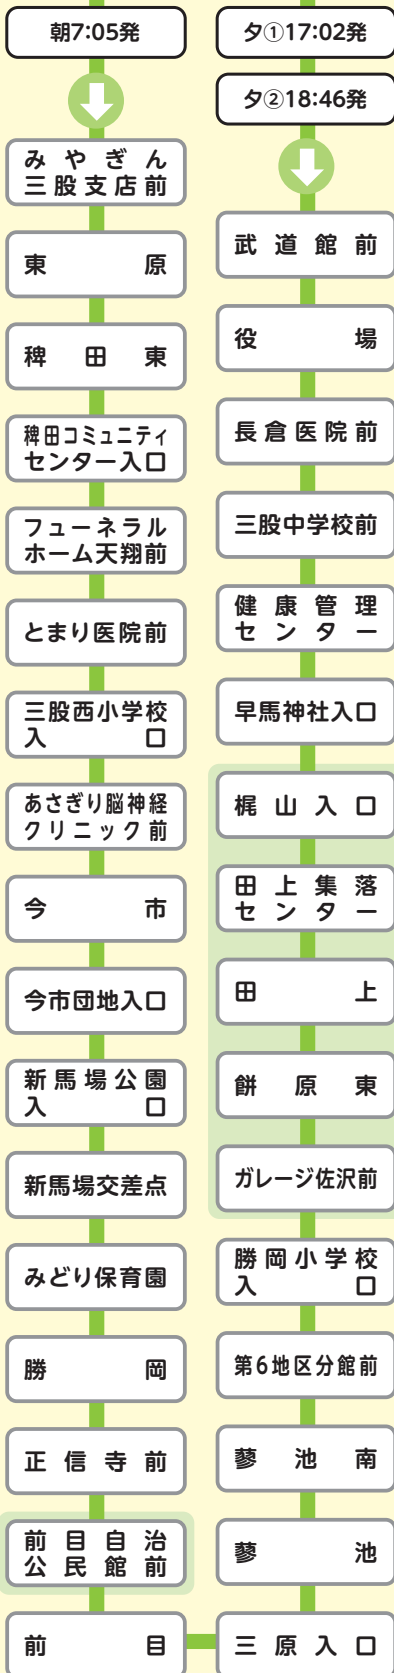

JR三股駅前

フリー乗降区間

フリー乗降区間

通学支援便

田上・蓼池コース

JR三股駅 朝	月曜日～金曜日
J R 三 股 駅 前	7:05
みやぎん三股支店前	7:06
東 原	7:07
稗 田 東	7:07
稗田コミュニティセンター入口	7:08
フューネラルホーム天翔前	7:08
とまり医院前	7:09
三股西小学校入口	7:10
あさぎり脳神経クリニック前	7:10
今 市	7:11
今市団地入口	7:11
新馬場公園入口	7:12
新馬場交差点	7:13
みどり保育園	7:14
勝 岡	7:16
正 信 寺 前	7:17
前目自治公民館前	7:18
前 目	7:19
三 原 入 口	7:21
蓼 池	7:22
蓼 池 南	7:24
第6地区分館前	7:25
勝岡小学校入口	7:26
ガレージ佐沢前	7:29
餅 原 東	7:30
田 上	7:31
田上集落センター	7:32
梶 山 入 口	7:36
早馬神社入口	7:38
健康管理センター	7:38
三 股 中 学 校 前	7:40
長 倉 医 院 前	7:41
役 場	7:42
武 道 館 前	7:43
J R 三 股 駅 前	7:46

JR三股駅 夕	月曜日～金曜日	
	夕①	夕②
J R 三 股 駅 前	17:02	18:46
武 道 館 前	17:03	18:47
役 場	17:04	18:48
長 倉 医 院 前	17:05	18:49
三 股 中 学 校 前	17:06	18:50
健康管理センター	17:07	
早馬神社入口	17:07	
梶 山 入 口	17:09	
田上集落センター	17:12	
田 上	17:13	
餅 原 東	17:14	
ガレージ佐沢前	17:15	
勝岡小学校入口	17:17	
第6地区分館前	17:18	
蓼 池 南	17:19	
蓼 池	17:20	
三 原 入 口	17:21	
前 目	17:22	
前目自治公民館前	17:23	
正 信 寺 前	17:24	
勝 岡	17:25	
みどり保育園	17:26	
新馬場交差点	17:27	
新馬場公園入口	17:28	
今市団地入口	17:29	
今 市	17:30	
あさぎり脳神経クリニック前	17:30	
三股西小学校入口	17:31	
とまり医院前	17:32	
フューネラルホーム天翔前	17:32	
稗田コミュニティセンター入口	17:33	
稗 田 東	17:34	
東 原	17:34	
みやぎん三股支店前	17:35	
J R 三 股 駅 前	17:42	

回送

夕②便について

- 中学校部活動の終了時間に合わせているため、10月・11月・2月・3月は30分、12月・1月は40分早く出発します。
- 夏休み・冬休み・春休み・始業式・終業式・毎週水曜日は運休します。