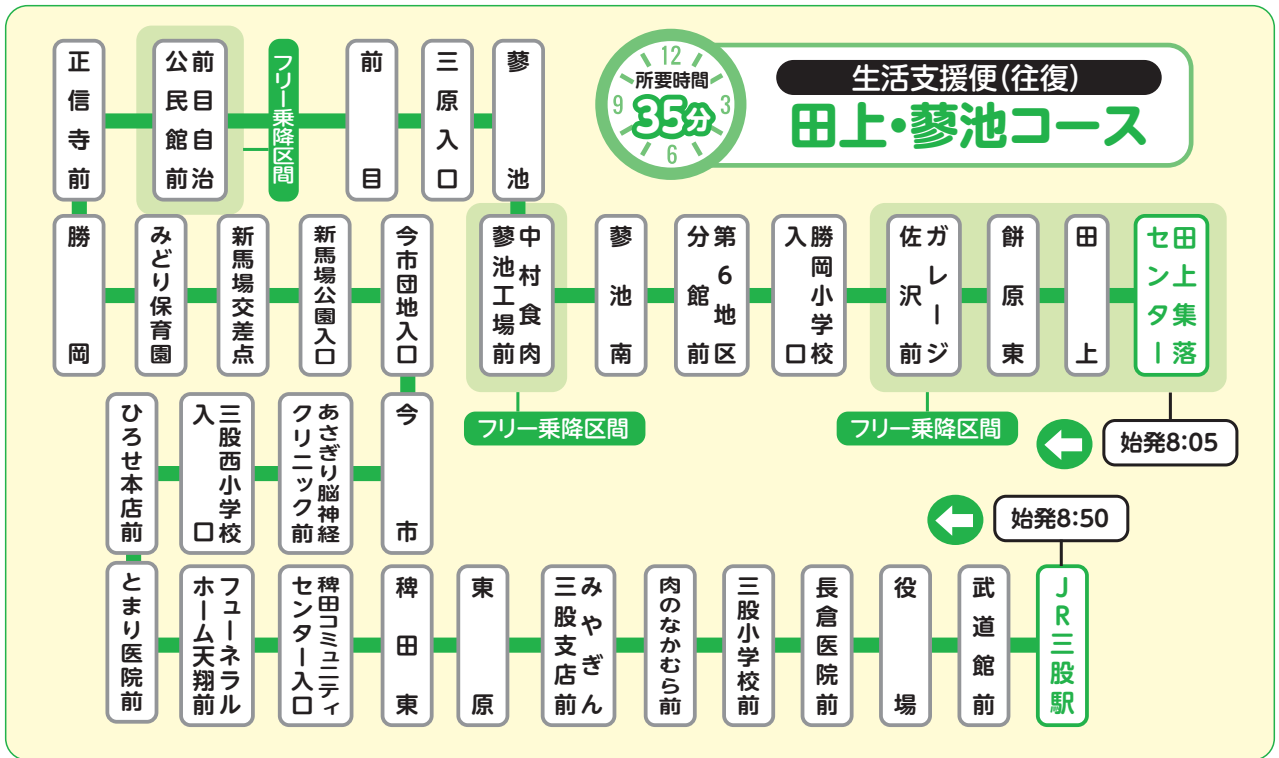

※祝日は平日と同じ。ただし土曜日の時刻表で運行

田上集落センター ▼ JR三股駅	火曜日・木曜日				
	土曜日				
	1	3	5	7	9
田上集落センター	8:05	9:35	11:05	12:35	14:05
田上	8:06	9:36	11:06	12:36	14:06
餅原東	8:06	9:36	11:06	12:36	14:06
ガレージ佐沢前	8:07	9:37	11:07	12:37	14:07
勝岡小学校入口	8:09	9:39	11:09	12:39	14:09
第6地区分館前	8:10	9:40	11:10	12:40	14:10
蓼池南	8:11	9:41	11:11	12:41	14:11
中村食肉蓼池工場前	8:13	9:43	11:13	12:43	14:13
蓼池南	8:15	9:45	11:15	12:45	14:15
三原入口	8:16	9:46	11:16	12:46	14:16
前目	8:17	9:47	11:17	12:47	14:17
前目自治公民館前	8:18	9:48	11:18	12:48	14:18
正信寺前	8:20	9:50	11:20	12:50	14:20
勝岡	8:21	9:51	11:21	12:51	14:21
みどり保育園	8:22	9:52	11:22	12:52	14:22
新馬場交差点	8:23	9:53	11:23	12:53	14:23
新馬場公園入口	8:24	9:54	11:24	12:54	14:24
今市団地入口	8:25	9:55	11:25	12:55	14:25
今市	8:26	9:56	11:26	12:56	14:26
あさぎり脳神経クリニック前	8:27	9:57	11:27	12:57	14:27
三股西小学校入口	8:28	9:58	11:28	12:58	14:28
ひろせ本店前	8:30	10:00	11:30	13:00	14:30
とまり医院前	8:31	10:01	11:31	13:01	14:31
フューネラルホーム天翔前	8:32	10:02	11:32	13:02	14:32
稗田コミュニティセンター入口	8:32	10:02	11:32	13:02	14:32
稗田東	8:33	10:03	11:33	13:03	14:33
東原	8:33	10:03	11:33	13:03	14:33
みやぎん三股支店前	8:34	10:04	11:34	13:04	14:34
肉のなかむら前	8:35	10:05	11:35	13:05	14:35
三股小学校前	8:35	10:05	11:35	13:05	14:35
長倉医院前	8:36	10:06	11:36	13:06	14:36
役場	8:37	10:07	11:37	13:07	14:37
武道館前	8:37	10:07	11:37	13:07	14:37
J R 三股駅	8:40	10:10	11:40	13:10	14:40

※祝日は平日と同じ。ただし土曜日の時刻表で運行

JR三股駅 ▼ 田上集落センター	火曜日・木曜日				
	土曜日				
	2	4	6	8	10
J R 三股駅	8:50	10:20	11:50	13:20	14:50
武道館前	8:51	10:21	11:51	13:21	14:51
役場	8:52	10:22	11:52	13:22	14:52
長倉医院前	8:53	10:23	11:53	13:23	14:53
三股小学校前	8:53	10:23	11:53	13:23	14:53
肉のなかむら前	8:54	10:24	11:54	13:24	14:54
みやぎん三股支店前	8:54	10:24	11:54	13:24	14:54
東原	8:55	10:25	11:55	13:25	14:55
稗田東	8:56	10:26	11:56	13:26	14:56
稗田コミュニティセンター入口	8:56	10:26	11:56	13:26	14:56
フューネラルホーム天翔前	8:57	10:27	11:57	13:27	14:57
とまり医院前	8:57	10:27	11:57	13:27	14:57
ひろせ本店前	8:59	10:29	11:59	13:29	14:59
三股西小学校入口	9:00	10:30	12:00	13:30	15:00
あさぎり脳神経クリニック前	9:01	10:31	12:01	13:31	15:01
今市	9:01	10:31	12:01	13:31	15:01
今市団地入口	9:02	10:32	12:02	13:32	15:02
新馬場公園入口	9:02	10:32	12:02	13:32	15:02
新馬場交差点	9:03	10:33	12:03	13:33	15:03
みどり保育園	9:04	10:34	12:04	13:34	15:04
勝岡	9:05	10:35	12:05	13:35	15:05
正信寺前	9:06	10:36	12:06	13:36	15:06
前目自治公民館前	9:07	10:37	12:07	13:37	15:07
前目	9:08	10:38	12:08	13:38	15:08
三原入口	9:09	10:39	12:09	13:39	15:09
蓼池南	9:10	10:40	12:10	13:40	15:10
中村食肉蓼池工場前	9:12	10:42	12:12	13:42	15:12
蓼池南	9:14	10:44	12:14	13:44	15:14
第6地区分館前	9:15	10:45	12:15	13:45	15:15
勝岡小学校入口	9:16	10:46	12:16	13:46	15:16
ガレージ佐沢前	9:18	10:48	12:18	13:48	15:18
餅原東	9:18	10:48	12:18	13:48	15:18
田上	9:19	10:49	12:19	13:49	15:19
田上集落センター	9:25	10:55	12:25	13:55	15:25