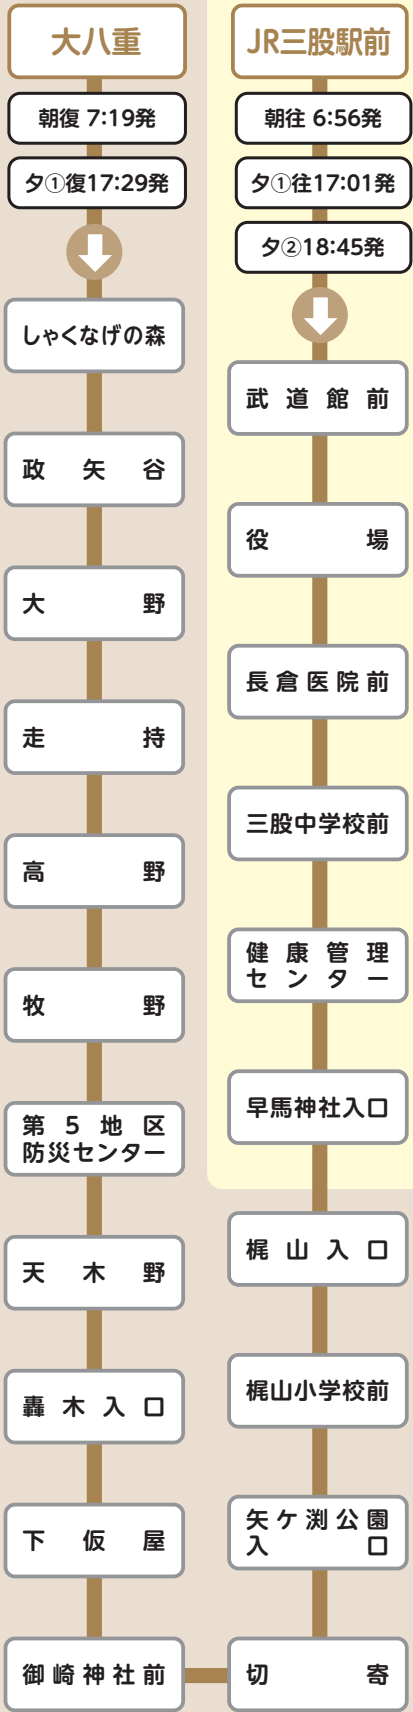

通学支援便

長田・梶山コース

大八重 ▼ JR三股駅	月曜日～金曜日	
	朝復	夕①復
大 八 重	7:19	17:29
しゃくなげの森	7:21	17:31
政 矢 谷	7:23	17:33
大 野	7:24	17:34
走 持	7:25	17:35
高 野	7:27	17:37
牧 野	7:28	17:38
第 5 地 区 防 災 セ ン タ ー	7:28	17:38
天 木 野	7:29	17:39
轟 木 入 口	7:30	17:40
下 仮 屋	7:31	17:41
御 崎 神 社 前	7:32	17:42
切 寄	7:33	17:43
矢ヶ淵公園入口	7:34	17:44
梶山小学校前	7:35	17:45
梶 山 入 口	7:36	17:46
早馬神社入口	7:38	17:48
健康管理センター	7:38	17:48
三股中学校前	7:39	17:49
長倉医院前	7:40	17:50
役 場	7:40	17:50
武 道 館 前	7:41	17:51
J R 三 股 駅 前	7:43	17:53

JR三股駅 ▼ 大八重	月曜日～金曜日		
	朝往	夕①往	夕②
J R 三 股 駅 前	6:56	17:01	18:45
武 道 館 前		17:02	18:46
役 場		17:03	18:47
長 倉 医 院 前	回	17:04	18:48
三 股 中 学 校 前	送	17:05	18:49
健康管理センター		17:06	
早馬神社入口		17:06	
梶 山 入 口	7:00	17:10	
梶山小学校前	7:01	17:11	
矢ヶ淵公園入口	7:02	17:12	
切 寄	7:03	17:13	
御 崎 神 社 前	7:04	17:14	
下 仮 屋	7:05	17:15	
轟 木 入 口	7:06	17:16	回
天 木 野	7:07	17:17	送
第 5 地 区 防 災 セ ン タ ー	7:08	17:18	
牧 野	7:09	17:18	
高 野	7:10	17:19	
走 持	7:12	17:21	
大 野	7:13	17:22	
政 矢 谷	7:14	17:23	
しゃくなげの森	7:16	17:25	
大 八 重	7:18	17:28	

夕②便
について

- 中学校部活動の終了時間に合わせているため、10月・11月・2月・3月は30分、12月・1月は40分早く出発します。
- 夏休み・冬休み・春休み・始業式・終業式・毎週水曜日は運休します。