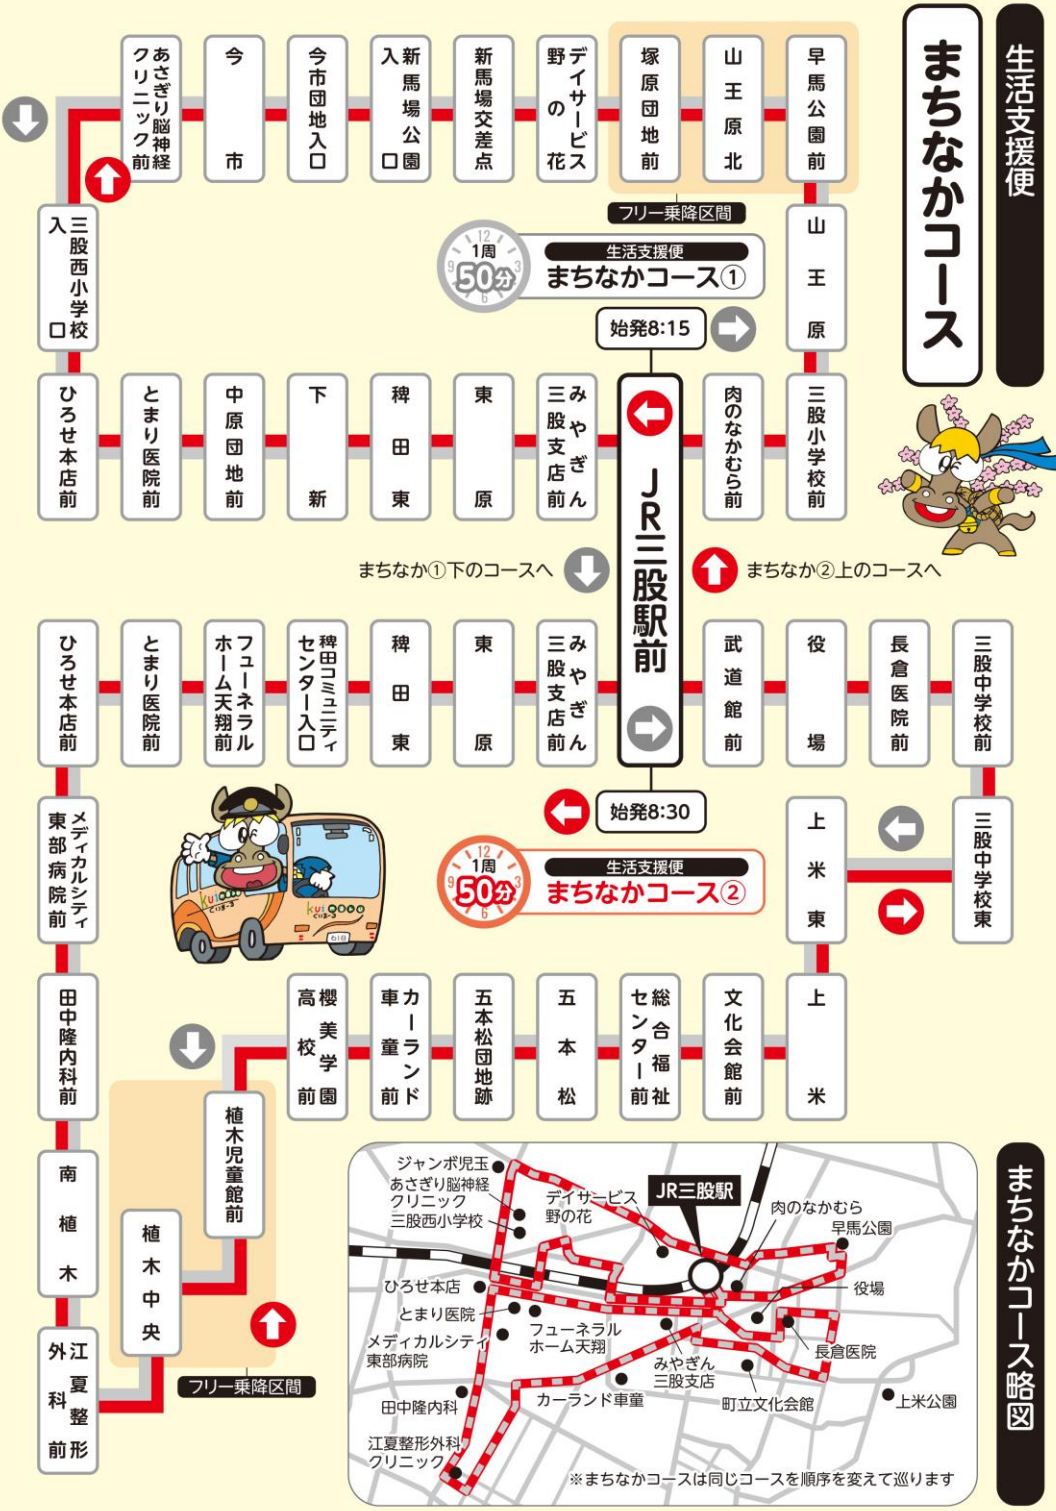

# 全体路線図

このバス停が目印です

「くいまー」の現在地や遅延情報などはコチラから確認できます。

バス停

至日南市方面→

しゃくなげの森

【バス予報】

## まちなかコース①

※1~7便それぞれの時間で、表記の分数にバスが来ます。

JR三股駅 ▼ JR三股駅	月曜日～金曜日						
	土曜日・祝日						
	1	2	3	4	5	6	7
	8時	9時	10時	11時	13時	14時	15時
J R 三 股 駅 前				15分			
肉のなかむら前				16分			
三股小学校前				16分			
山 王 原				17分			
早馬公園前				18分			
山 王 原 北				19分			
塚原団地前				20分			
デイサービス野の花				21分			
新馬場交差点				22分			
新馬場公園入口				23分			
今市団地入口				23分			
今 市				24分			
あさぎり脳神経クリニック前				25分			
三股西小学校入口				26分			
ひろせ本店前				28分			
とまり医院前				29分			
中原団地前				30分			
下 新				30分			
稗 田 東				31分			
東 原				31分			
みやぎん三股支店前				32分			
J R 三 股 駅 前				37分			
武 道 館 前				38分			
役 場				39分			
長 倉 医 院 前				39分			
三 股 中 学 校 前				40分			
三 股 中 学 校 東				41分			
上 米 東				42分			
上 米				42分			
文 化 会 館 前				43分			
総合福祉センター前				44分			
五 本 松				45分			
五 本 松 団 地 跡				45分			
カーランド車童前				46分			
櫻美学園高校前				47分			
植木児童館前				48分			
植 木 中 央				49分			
江夏整形外科前				51分			
南 植 木				52分			
田中隆内科前				53分			
メディカルシティ東部病院前				55分			
ひろせ本店前				56分			
とまり医院前				57分			
フューネラルホーム天翔前				58分			
稗田コミュニティセンター入口				58分			
稗 田 東				59分			
東 原				59分			
	9時	10時	11時	12時	14時	15時	16時
みやぎん三股支店前				00分			
J R 三 股 駅 前				05分			