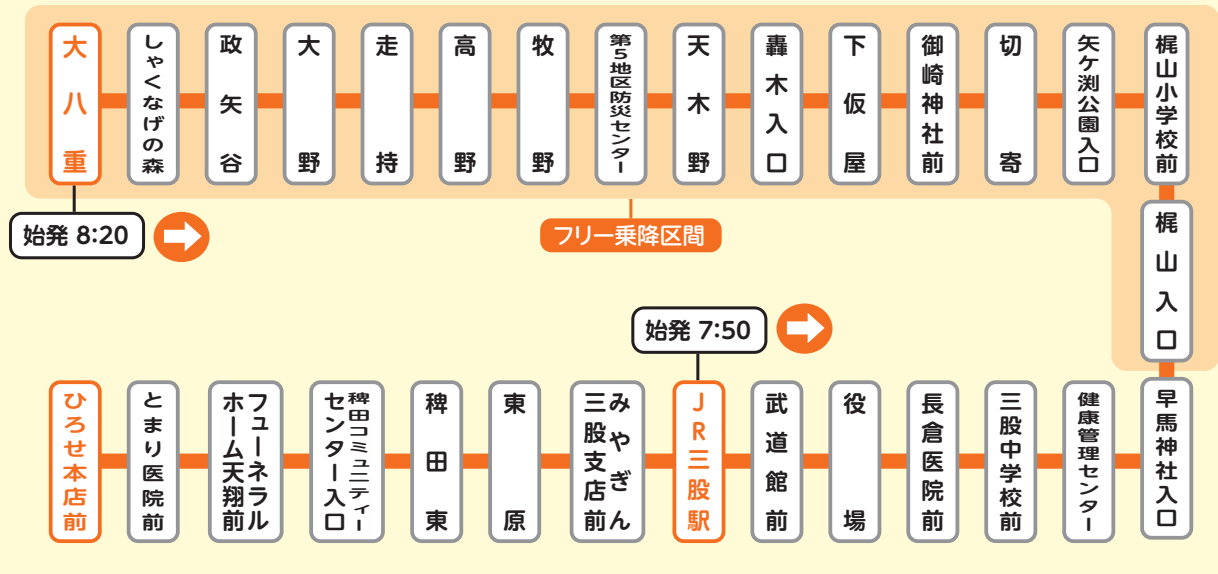

生活支援便(往復) 長田・梶山コース

※祝日は平日と同じ。ただし土曜日の時刻表で運行

※祝日は平日と同じ。ただし土曜日の時刻表で運行

ひろせ本店前 ▼ 大八重	月曜日・水曜日・金曜日					
	土曜日					
	1	3	5	7	9	11
ひろせ本店前		9:04	10:27	11:50	13:13	14:36
とまり医院前		9:05	10:28	11:51	13:14	14:37
フューネラルホーム天翔前		9:05	10:28	11:51	13:14	14:37
稗田コミュニティセンター入口		9:06	10:29	11:52	13:15	14:38
稗田東		9:06	10:29	11:52	13:15	14:38
東原		9:07	10:30	11:53	13:16	14:39
みやぎん三股支店前		9:08	10:31	11:54	13:17	14:40
JR三股駅前	7:50	9:11	10:34	11:57	13:20	14:43
武道館前		9:12	10:35	11:58	13:21	14:44
役場		9:13	10:36	11:59	13:22	14:45
長倉医院前	回	9:13	10:36	11:59	13:22	14:45
三股中学校前	送	9:14	10:37	12:00	13:23	14:46
健康管理センター		9:15	10:38	12:01	13:24	14:47
早馬神社入口		9:15	10:38	12:01	13:24	14:47
梶山入口	7:54	9:17	10:40	12:03	13:26	14:49
梶山小学校前	7:55	9:18	10:41	12:04	13:27	14:50
矢ヶ淵公園入口	7:56	9:19	10:42	12:05	13:28	14:51
切寄	7:57	9:20	10:43	12:06	13:29	14:52
御崎神社前	7:58	9:21	10:44	12:07	13:30	14:53
下仮屋	7:59	9:22	10:45	12:08	13:31	14:54
轟木入口	8:00	9:23	10:46	12:09	13:32	14:55
天木野	8:01	9:24	10:47	12:10	13:33	14:56
第5地区防災センター	8:02	9:25	10:48	12:11	13:34	14:57
牧野	8:03	9:26	10:49	12:12	13:35	14:58
高野	8:04	9:27	10:50	12:13	13:36	14:59
走持	8:06	9:29	10:52	12:15	13:38	15:01
大野	8:07	9:30	10:53	12:16	13:39	15:02
政矢谷	8:08	9:31	10:54	12:17	13:40	15:03
しゃくなげの森	8:10	9:33	10:56	12:19	13:42	15:05
大八重	8:15	9:38	11:01	12:24	13:47	15:10

大八重 ▼ ひろせ本店前	月曜日・水曜日・金曜日					
	土曜日					
	2	4	6	8	10	12
大八重	8:20	9:43	11:06	12:29	13:52	15:15
しゃくなげの森	8:22	9:45	11:08	12:31	13:54	15:17
政矢谷	8:24	9:47	11:10	12:33	13:56	15:19
大野	8:25	9:48	11:11	12:34	13:57	15:20
走持	8:26	9:49	11:12	12:35	13:58	15:21
高野	8:28	9:51	11:14	12:37	14:00	15:23
牧野	8:29	9:52	11:15	12:38	14:01	15:24
第5地区防災センター	8:29	9:52	11:15	12:38	14:01	15:24
天木野	8:30	9:53	11:16	12:39	14:02	15:25
轟木入口	8:31	9:54	11:17	12:40	14:03	15:26
下仮屋	8:32	9:55	11:18	12:41	14:04	15:27
御崎神社前	8:33	9:56	11:19	12:42	14:05	15:28
切寄	8:34	9:57	11:20	12:43	14:06	15:29
矢ヶ淵公園入口	8:35	9:58	11:21	12:44	14:07	15:30
梶山小学校前	8:36	9:59	11:22	12:45	14:08	15:31
梶山入口	8:37	10:00	11:23	12:46	14:09	15:32
早馬神社入口	8:39	10:02	11:25	12:48	14:11	15:34
健康管理センター	8:39	10:02	11:25	12:48	14:11	15:34
三股中学校前	8:40	10:03	11:26	12:49	14:12	15:35
長倉医院前	8:41	10:04	11:27	12:50	14:13	15:36
役場	8:41	10:04	11:27	12:50	14:13	15:36
武道館前	8:42	10:05	11:28	12:51	14:14	15:37
JR三股駅前	8:45	10:08	11:31	12:54	14:17	15:40
みやぎん三股支店前	8:46	10:09	11:32	12:55	14:18	
東原	8:47	10:10	11:33	12:56	14:19	
稗田東	8:47	10:10	11:33	12:56	14:19	
稗田コミュニティセンター入口	8:48	10:11	11:34	12:57	14:20	
フューネラルホーム天翔前	8:49	10:12	11:35	12:58	14:21	
とまり医院前	8:49	10:12	11:35	12:58	14:21	
ひろせ本店前	8:54	10:17	11:40	13:03	14:26