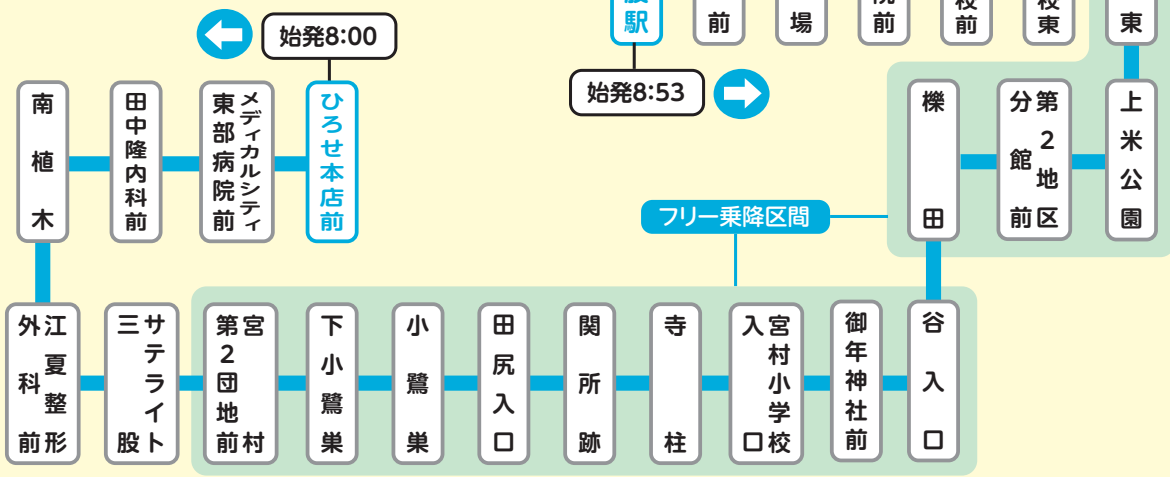

生活支援便(往復) 宮村・植木コース

※祝日は平日と同じ。ただし土曜日の時刻表で運行

ひろせ本店前 ▼ JR三股駅	火曜日				
	土曜日				
	1	3	5	7	9
ひろせ本店前	8:00	9:46	11:32	13:18	15:04
医療シティ東部病院前	8:01	9:47	11:33	13:19	15:05
田中隆内科前	8:03	9:49	11:35	13:21	15:07
南植木	8:04	9:50	11:36	13:22	15:08
江夏整形外科前	8:05	9:51	11:37	13:23	15:09
サテライト三股	8:08	9:54	11:40	13:26	15:12
宮村第2団地前	8:11	9:57	11:43	13:29	15:15
下小鷲巣	8:13	9:59	11:45	13:31	15:17
小鷲巣	8:14	10:00	11:46	13:32	15:18
田尻入口	8:15	10:01	11:47	13:33	15:19
関所跡	8:20	10:06	11:52	13:38	15:24
寺柱	8:20	10:06	11:52	13:38	15:24
宮村小学校入口	8:21	10:07	11:53	13:39	15:25
御年神社前	8:22	10:08	11:54	13:40	15:26
谷入口	8:23	10:09	11:55	13:41	15:27
櫛田	8:25	10:11	11:57	13:43	15:29
第2地区分館前	8:27	10:13	11:59	13:45	15:31
上米公園	8:30	10:16	12:02	13:48	15:34
上米東	8:33	10:19	12:05	13:51	15:37
三股中学校東	8:33	10:19	12:05	13:51	15:37
三股中学校前	8:34	10:20	12:06	13:52	15:38
長倉医院前	8:35	10:21	12:07	13:53	15:39
役場	8:36	10:22	12:08	13:54	15:40
武道館前	8:37	10:23	12:09	13:55	15:41
JR三股駅前	8:43	10:29	12:15	14:01	15:47

※祝日は平日と同じ。ただし土曜日の時刻表で運行

JR三股駅 ▼ ひろせ本店前	火曜日			
	土曜日			
	2	4	6	8
JR三股駅前	8:53	10:39	12:25	14:11
武道館前	8:54	10:40	12:26	14:12
役場	8:55	10:41	12:27	14:13
長倉医院前	8:56	10:42	12:28	14:14
三股中学校前	8:57	10:43	12:29	14:15
三股中学校東	8:57	10:43	12:29	14:15
上米東	8:58	10:44	12:30	14:16
上米公園	9:01	10:47	12:33	14:19
第2地区分館前	9:04	10:50	12:36	14:22
櫛田	9:06	10:52	12:38	14:24
谷入口	9:08	10:54	12:40	14:26
御年神社前	9:08	10:54	12:40	14:26
宮村小学校入口	9:09	10:55	12:41	14:27
寺柱	9:10	10:56	12:42	14:28
関所跡	9:11	10:57	12:43	14:29
田尻入口	9:16	11:02	12:48	14:34
小鷲巣	9:17	11:03	12:49	14:35
下小鷲巣	9:18	11:04	12:50	14:36
宮村第2団地前	9:20	11:06	12:52	14:38
サテライト三股	9:23	11:09	12:55	14:41
江夏整形外科前	9:26	11:12	12:58	14:44
南植木	9:27	11:13	12:59	14:45
田中隆内科前	9:28	11:14	13:00	14:46
医療シティ東部病院前	9:29	11:15	13:01	14:47
ひろせ本店前	9:36	11:22	13:08	14:54