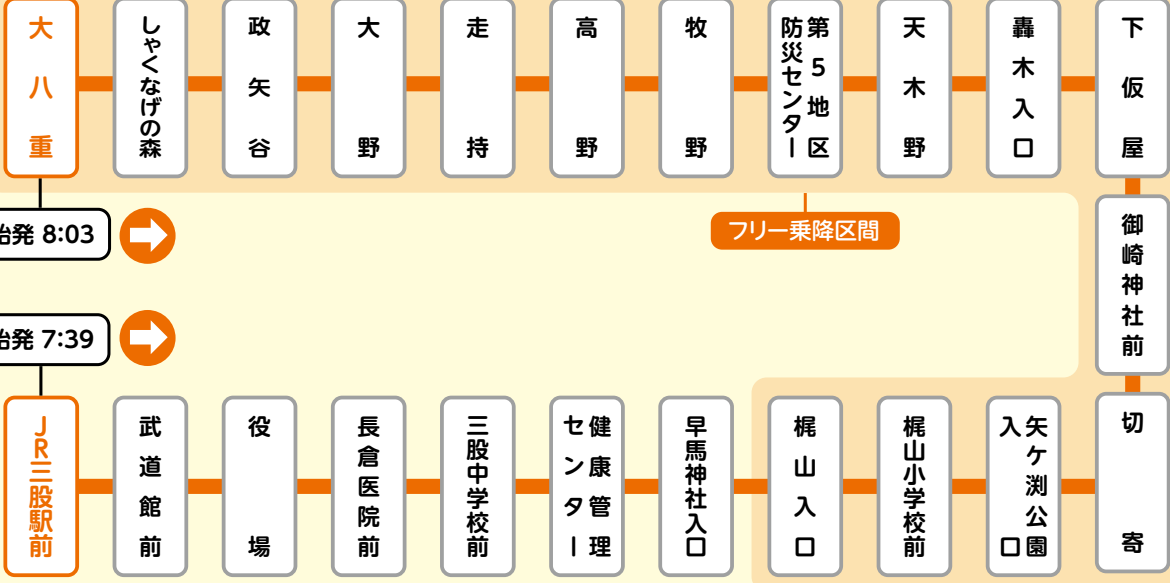

生活支援便(往復)

長田・梶山コース

※祝日は平日と同じ。ただし土曜日の時刻表で運行

※祝日は平日と同じ。ただし土曜日の時刻表で運行

JR三股駅 ▼ 大八重	月曜日・水曜日・金曜日							
	土曜日							
	1	3	5	7	9	11	13	15
J R 三 股 駅 前	7:39	8:36	9:36	10:36	11:36	12:36	13:36	14:36
武 道 館 前	回 送	8:38	9:38	10:38	11:38	12:38	13:38	14:38
役 場		8:39	9:39	10:39	11:39	12:39	13:39	14:39
長 倉 医 院 前		8:39	9:39	10:39	11:39	12:39	13:39	14:39
三 股 中 学 校 前		8:40	9:40	10:40	11:40	12:40	13:40	14:40
健康管理センター		8:41	9:41	10:41	11:41	12:41	13:41	14:41
早 馬 神 社 入 口		8:41	9:41	10:41	11:41	12:41	13:41	14:41
梶 山 入 口	7:43	8:43	9:43	10:43	11:43	12:43	13:43	14:43
梶 山 小 学 校 前	7:44	8:44	9:44	10:44	11:44	12:44	13:44	14:44
矢 ヶ 淵 公 園 入 口	7:45	8:45	9:45	10:45	11:45	12:45	13:45	14:45
切 寄	7:46	8:46	9:46	10:46	11:46	12:46	13:46	14:46
御 崎 神 社 前	7:47	8:47	9:47	10:47	11:47	12:47	13:47	14:47
下 仮 屋	7:48	8:48	9:48	10:48	11:48	12:48	13:48	14:48
轟 木 入 口	7:49	8:49	9:49	10:49	11:49	12:49	13:49	14:49
天 木 野	7:50	8:50	9:50	10:50	11:50	12:50	13:50	14:50
第5地区防災センター	7:51	8:51	9:51	10:51	11:51	12:51	13:51	14:51
牧 野	7:51	8:51	9:51	10:51	11:51	12:51	13:51	14:51
高 野	7:52	8:52	9:52	10:52	11:52	12:52	13:52	14:52
走 持	7:55	8:55	9:55	10:55	11:55	12:55	13:55	14:55
大 野	7:56	8:56	9:56	10:56	11:56	12:56	13:56	14:56
政 矢 谷	7:57	8:57	9:57	10:57	11:57	12:57	13:57	14:57
しゃくなげの森	7:59	8:59	9:59	10:59	11:59	12:59	13:59	14:59
大 八 重	8:01	9:01	10:01	11:01	12:01	13:01	14:01	15:01