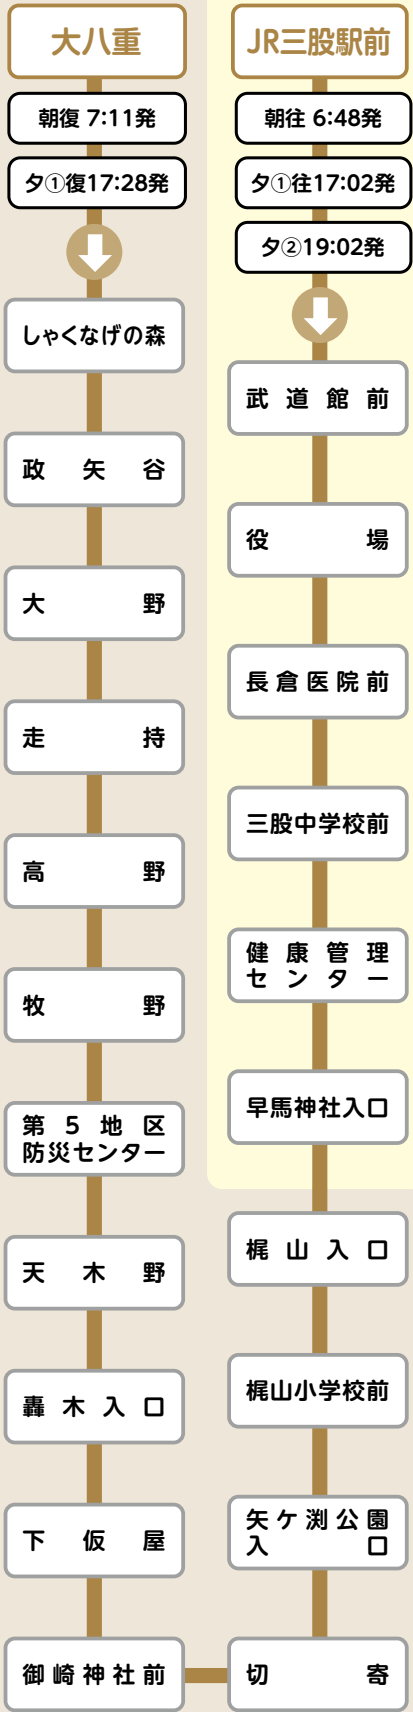

通学支援便

長田・梶山コース

フリー乗降区間

大八重 ▼ JR三股駅	月曜日～金曜日	
	朝復	夕①復
大 八 重	7:11	17:28
しゃくなげの森	7:13	17:30
政 矢 谷	7:15	17:32
大 野	7:16	17:33
走 持	7:17	17:34
高 野	7:20	17:37
牧 野	7:21	17:38
第 5 地 区 防 災 セ ン タ ー	7:22	17:38
天 木 野	7:23	17:39
轟 木 入 口	7:24	17:40
下 仮 屋	7:25	17:41
御 崎 神 社 前	7:26	17:42
切 寄	7:27	17:43
矢ヶ淵公園入口	7:28	17:44
梶山小学校前	7:29	17:45
梶 山 入 口	7:30	17:46
早馬神社入口	7:32	17:48
健康管理センター	7:32	17:48
三股中学校前	7:33	17:49
長倉医院前	7:34	17:50
役 場	7:35	17:51
武 道 館 前	7:36	17:51
J R 三 股 駅 前	7:37	17:54

JR三股駅 ▼ 大八重	月曜日～金曜日		
	朝往	夕①往	夕②
J R 三 股 駅 前	6:48	17:02	19:02
武 道 館 前	回 送	17:04	19:04
役 場		17:05	19:05
長 倉 医 院 前		17:06	19:06
三 股 中 学 校 前		17:07	19:07
健康管理センター		17:08	
早馬神社入口		17:08	
梶 山 入 口		6:52	17:10
梶山小学校前		6:53	17:11
矢ヶ淵公園入口		6:54	17:12
切 寄		6:55	17:13
御 崎 神 社 前	6:56	17:14	
下 仮 屋	6:57	17:15	
轟 木 入 口	6:58	17:16	
天 木 野	6:59	17:17	
第 5 地 区 防 災 セ ン タ ー	7:00	17:18	
牧 野	7:00	17:18	
高 野	7:01	17:19	
走 持	7:04	17:22	
大 野	7:05	17:23	
政 矢 谷	7:06	17:24	
しゃくなげの森	7:08	17:26	
大 八 重	7:10	17:28	

夕②便
について

- 中学校部活動の終了時間に合わせているため、10月・11月・2月・3月は30分、12月・1月は1時間早く出発します。
- 夏休み・冬休み・春休み・始業式・終業式・毎週水曜日は運休します。