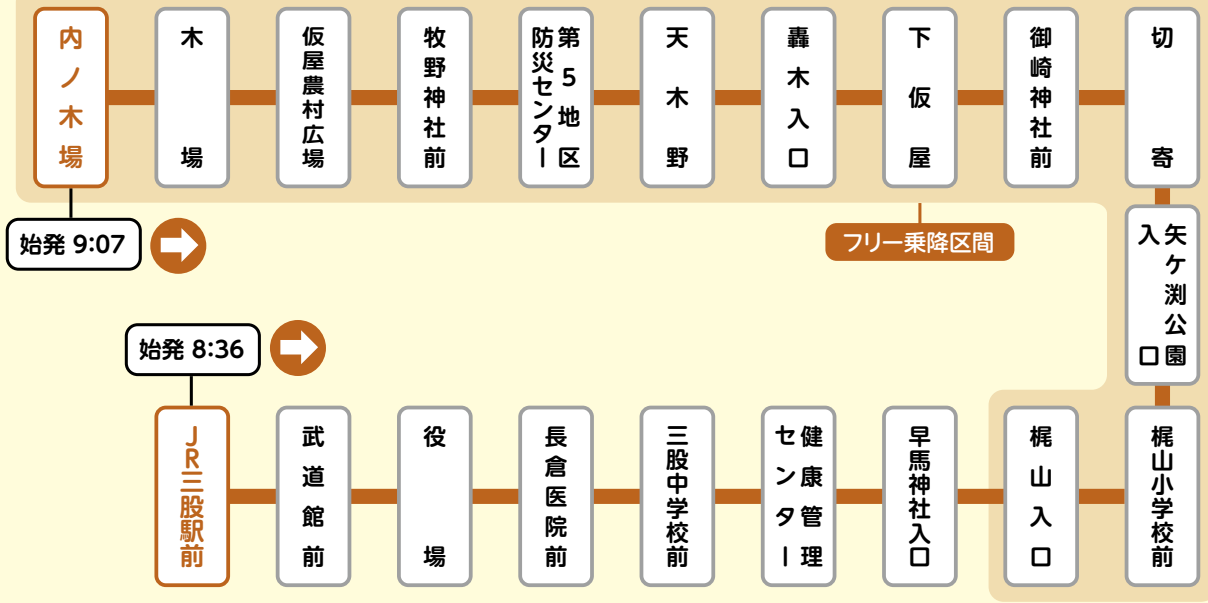

生活支援便(往復) 内ノ木場・梶山コース

※祝日は平日と同じ。ただし11便で終了します。

※祝日は平日と同じ。ただし10便で終了します。

JR三股駅 ▼ 内ノ木場	木曜日						
	1	3	5	7	9	11	13
J R 三 股 駅 前	8:36	9:36	10:36	11:36	12:36	13:36	14:36
武 道 館 前	8:38	9:38	10:38	11:38	12:38	13:38	14:38
役 場	8:39	9:39	10:39	11:39	12:39	13:39	14:39
長 倉 医 院 前	8:39	9:39	10:39	11:39	12:39	13:39	14:39
三 股 中 学 校 前	8:40	9:40	10:40	11:40	12:40	13:40	14:40
健康管理センター	8:41	9:41	10:41	11:41	12:41	13:41	14:41
早 馬 神 社 入 口	8:41	9:41	10:41	11:41	12:41	13:41	14:41
梶 山 入 口	8:43	9:43	10:43	11:43	12:43	13:43	14:43
梶 山 小 学 校 前	8:44	9:44	10:44	11:44	12:44	13:44	14:44
矢ヶ淵公園入口	8:45	9:45	10:45	11:45	12:45	13:45	14:45
切 寄	8:46	9:46	10:46	11:46	12:46	13:46	14:46
御 崎 神 社 前	8:47	9:47	10:47	11:47	12:47	13:47	14:47
下 仮 屋	8:48	9:48	10:48	11:48	12:48	13:48	14:48
轟 木 入 口	8:49	9:49	10:49	11:49	12:49	13:49	14:49
天 木 野	8:50	9:50	10:50	11:50	12:50	13:50	14:50
第5地区防災センター	8:51	9:51	10:51	11:51	12:51	13:51	14:51
牧 野 神 社 前	8:52	9:52	10:52	11:52	12:52	13:52	14:52
仮 屋 農 村 広 場	8:53	9:53	10:53	11:53	12:53	13:53	14:53
木 場	8:55	9:55	10:55	11:55	12:55	13:55	14:55
内 ノ 木 場	8:57	9:57	10:57	11:57	12:57	13:57	14:57