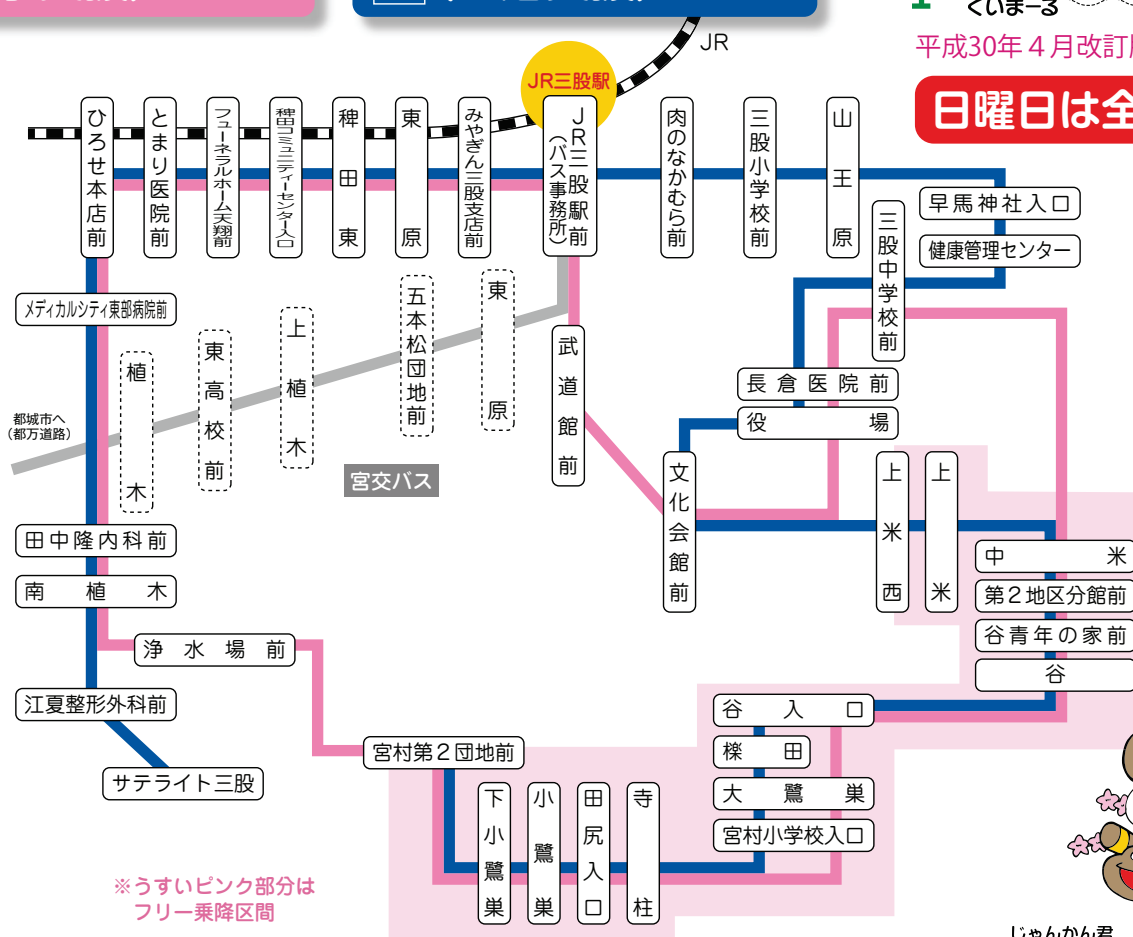

# 樺山・宮村・植木 (通学支援) コース

32番線

# 樺山・宮村・植木 (生活支援) コース

平成30年4月改訂版

日曜日は全便運休

「くいまー」はこのバス停が目印です!

くいまーバス停

※うすいピンク部分はフリー乗降区間

乗って残そう公共交通

じゃんかん君

## 生活支援便

(注意) 祝日も、平日同様に運行します。

Table with 5 columns: Stop, 火, 土, 日, 月, 金. Rows include 宮村第2団地, JR三股駅, サテライト三股, etc.

(注意) 祝日も、平日同様に運行します。

Table with 5 columns: Stop, 火, 土, 日, 月, 金. Rows include サテライト三股, JR三股駅, 宮村第2団地, etc.

## 通学支援便

(注意) 祝日は、運休します。

Table with 2 columns: Stop, 月~金, 月~金. Rows include 植木地区, 宮村小学校, 三股中学校, etc.

★夏季最終便は9月10日2月3月については30分早く11月12月については1時間早くバス発着します。 ※中学校の夏休み冬休み期間中は運休します。