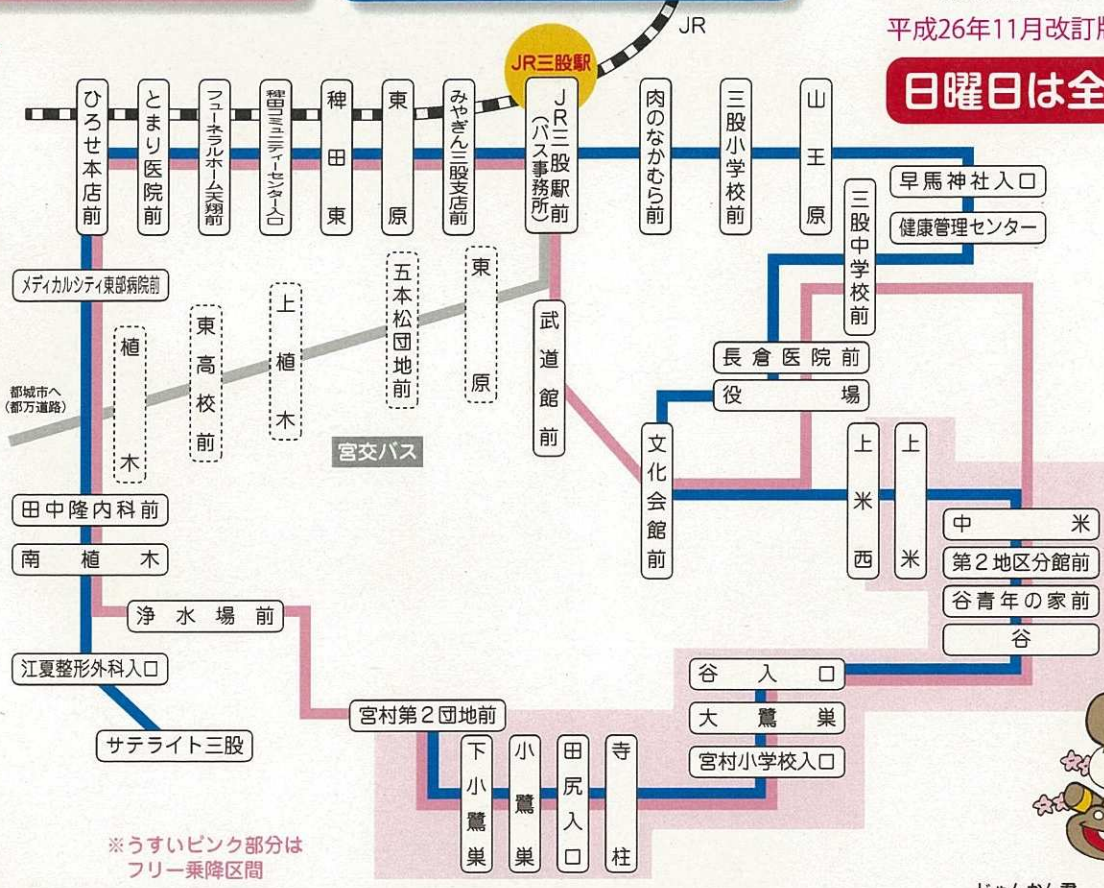

# 31 番線 樺山・宮村・植木 (通学支援)コース

# 32 番線 樺山・宮村・植木 (生活支援)コース

平成26年11月改訂版

日曜日は全便運休

「くいまーる」はこのバス停が目印です!

乗って残そう公共交通  
くいまーるを利用して外出しましょう!

ジャンかん君

※うすいピンク部分はフリー乗降区間

## 生活支援便

(注意)祝日も、平日同様に運行します。

宮村第2団地 JR三股駅 サテライト三股	火土	火土	火土	火土	火
	1	3	5	7	9
宮村第2団地前	8:19	9:48	11:11	12:35	14:00
下小鷲巣	8:20	9:49	11:12	12:36	14:01
小鷲巣	8:20	9:49	11:12	12:36	14:01
田尻入口	8:22	9:51	11:14	12:38	14:03
寺柱	8:24	9:53	11:16	12:40	14:05
宮村小学校入口	8:26	9:55	11:18	12:42	14:07
大鷲巣	8:27	9:56	11:19	12:43	14:08
谷入口	8:28	9:57	11:20	12:44	14:09
谷	8:29	9:58	11:21	12:45	14:10
谷青年の家前	8:30	9:59	11:22	12:46	14:11
第2地区分館前	8:31	10:00	11:23	12:47	14:12
中米	8:32	10:01	11:24	12:48	14:13
上米	8:33	10:02	11:25	12:49	14:14
上米西	8:33	10:02	11:25	12:49	14:14
文化会館前	8:34	10:03	11:26	12:50	14:15
役場	8:35	10:04	11:27	12:51	14:16
長倉医院前	8:36	10:05	11:28	12:52	14:17
三股中学校前	8:37	10:06	11:29	12:53	14:18
健康管理センター	8:38	10:07	11:30	12:54	14:19
早馬神社入口	8:38	10:07	11:30	12:54	14:19
山王原	8:39	10:08	11:31	12:55	14:20
三股小学校前	8:40	10:09	11:32	12:56	14:21
肉のなかつら前	8:41	10:10	11:33	12:57	14:22
JR三股駅前	8:42	10:11	11:34	12:58	14:23
みやぎん三股支店前	8:43	10:12	11:35	12:59	14:24
東原	8:44	10:13	11:36	13:00	14:25
稗田東	8:44	10:13	11:36	13:00	14:25
絆コミュニティセンター入口	8:45	10:14	11:37	13:01	14:26
フューネラルホーム天翔館	8:45	10:14	11:37	13:01	14:26
とまり医院前	8:46	10:15	11:38	13:02	14:27
ひろせ本店前	8:47	10:16	11:39	13:03	14:28
メディカルシティ東部病院前	8:49	10:18	11:41	13:05	14:30
田中隆内科前	8:51	10:20	11:43	13:07	14:32
南植木	8:52	10:21	11:44	13:08	14:33
江夏整形外科入口	8:52	10:21	11:44	13:08	14:33
サテライト三股	8:56	10:25	11:48	13:12	14:37

★夕2便最終便は、9月10月2月3月については30分早く11月12月については1時間早く出発します。 ※中学校の夏休み期間中は運休します。