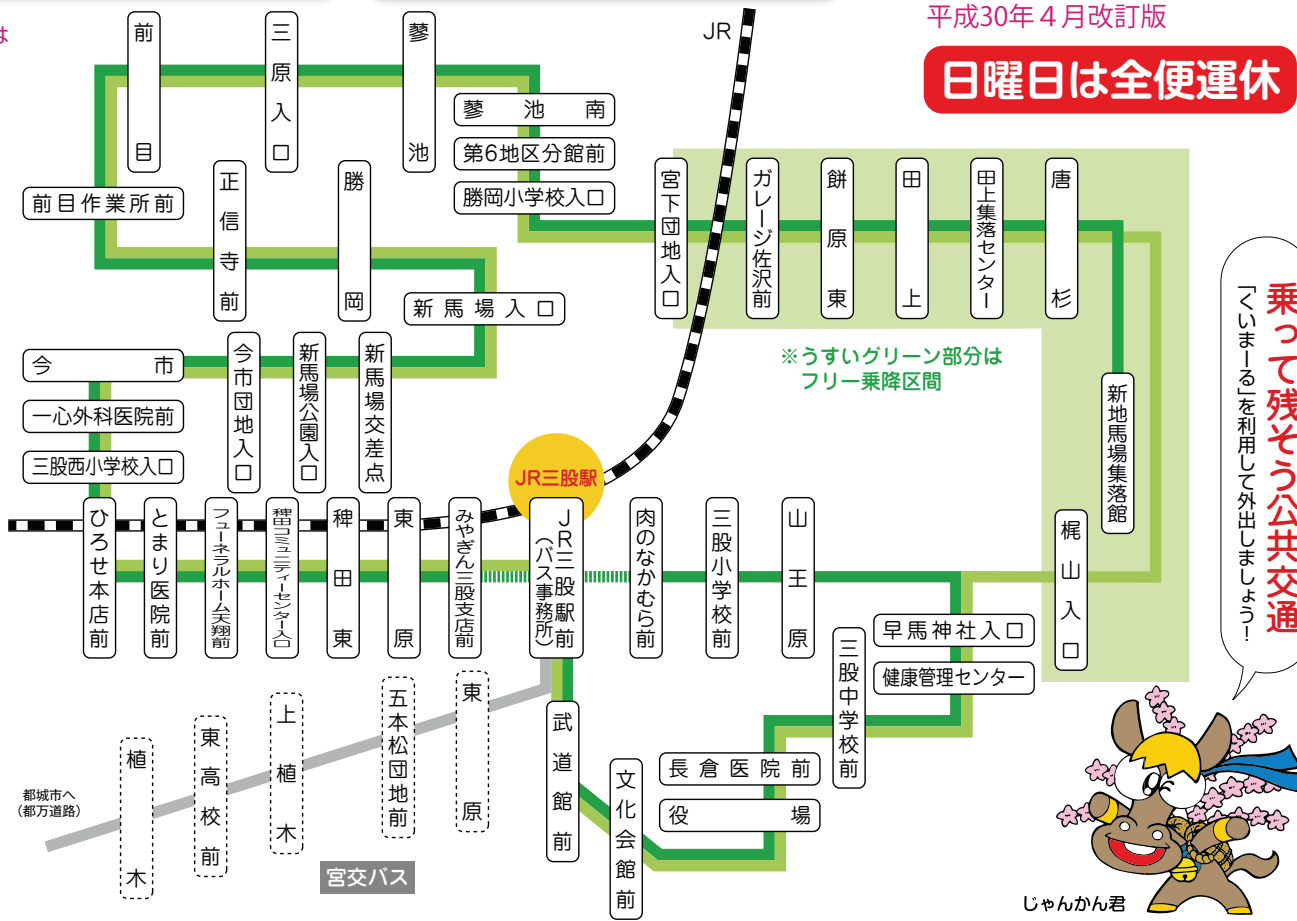

日曜日は全便運休

「くいまる」はこのバス停が目印です!

乗って残そう公共交通
くいまるを利用して外しましょう!

生活支援便

(注意)祝日も、平日同様に運行します。

新地馬場 蓼池 JR三股駅前	火				
	火土	火土	火土	火土	火木
新地馬場集落館	8:00	9:32	11:04	12:36	14:08
唐 杉	8:01	9:33	11:05	12:37	14:09
田上集落センター	8:03	9:35	11:07	12:39	14:11
田 上	8:04	9:36	11:08	12:40	14:12
餅 原 東	8:05	9:37	11:09	12:41	14:13
ガレージ佐沢前	8:06	9:38	11:10	12:42	14:14
宮下団地入口	8:07	9:39	11:11	12:43	14:15
勝岡小学校入口	8:08	9:40	11:12	12:44	14:16
第6地区分館前	8:08	9:40	11:12	12:44	14:16
蓼 池 南	8:09	9:41	11:13	12:45	14:17
蓼 池 池	8:11	9:43	11:15	12:47	14:19
三 原 入 口	8:12	9:44	11:16	12:48	14:20
前 目	8:13	9:45	11:17	12:49	14:21
前目作業所前	8:14	9:46	11:18	12:50	14:22
正 信 寺 前	8:15	9:47	11:19	12:51	14:23
勝 岡	8:16	9:48	11:20	12:52	14:24
新馬場入口	8:18	9:50	11:22	12:54	14:26
新馬場交差点	8:19	9:51	11:23	12:55	14:27
新馬場公園入口	8:19	9:51	11:23	12:55	14:27
今市団地入口	8:20	9:52	11:24	12:56	14:28
今 市	8:20	9:52	11:24	12:56	14:28
一心外科医院前	8:21	9:53	11:25	12:57	14:29
三股西小学校入口	8:21	9:53	11:25	12:57	14:29
ひろせ本店前	8:23	9:55	11:27	12:59	14:31
とまり医院前	8:24	9:56	11:28	13:00	14:32
フューネラルホーム天翔前	8:25	9:57	11:29	13:01	14:33
穂田コミュニティセンター入口	8:25	9:57	11:29	13:01	14:33
稗 田 東	8:26	9:58	11:30	13:02	14:34
東 原	8:26	9:58	11:30	13:02	14:34
みやぎん三股支店前	8:27	9:59	11:31	13:03	14:35
肉のなかむら前	8:28	10:00	11:32	13:04	14:36
三股小学校前	8:29	10:01	11:33	13:05	14:37
山 王 原	8:30	10:02	11:34	13:06	14:38
早馬神社入口	8:31	10:03	11:35	13:07	14:39
健康管理センター	8:31	10:03	11:35	13:07	14:39
三股中学校前	8:32	10:04	11:36	13:08	14:40
長倉医院前	8:33	10:05	11:37	13:09	14:41
役 場	8:34	10:06	11:38	13:10	14:42
文化会館前	8:35	10:07	11:39	13:11	14:43
武道館前	8:36	10:08	11:40	13:12	14:44
J R 三 股 駅 前	8:38	10:10	11:42	13:14	14:46

★夕便最終便は9月10日2月3月については30分、11月12月については1時間早く出発します。 ※中学校の休業日と冬休み期間中は運休します。